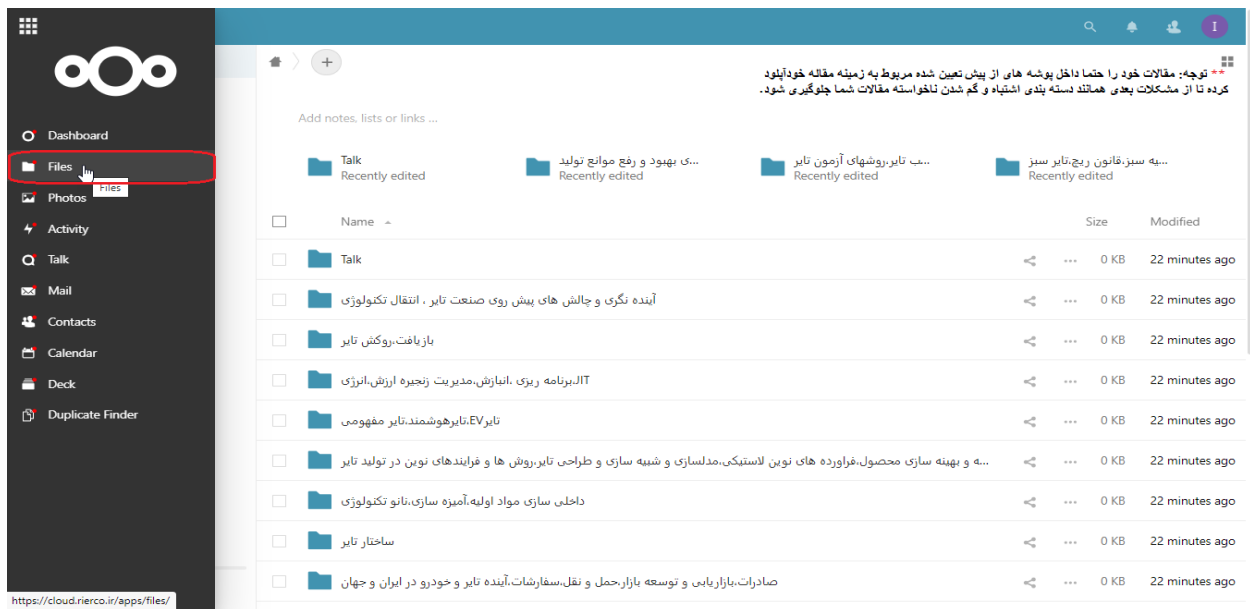

Talk mentions

No unread mentions

Talk updates - Raise your hand in a call with ...

Important mail

No message found yet

Set up an account

****اپلیکیشن های ویندوز و موبایل****

****فضای ابری شرکت مهندسی و تحقیقات صنایع لاستیک****